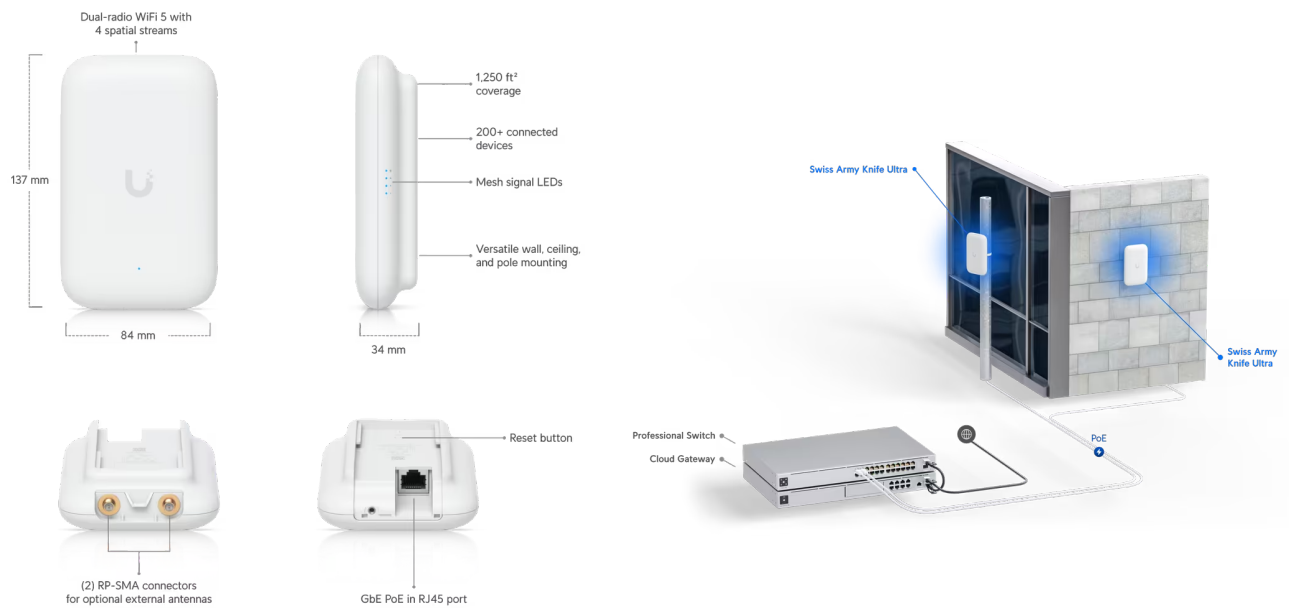

[WiFi](#)
[Switching](#)
[Cloud Keys & Gateways](#)
[Camera Security](#)
[Door Access](#)
[Managed VoIP](#)
[New](#)

WiFi > [Swiss Army Knife Ultra](#)

Datasheet

In The Box

Marketing Images

Installation Guide

Mechanical

Dimensions 137 x 84 x 34 mm (5.4 x 3.3 x 1.3")

Weight 173 g (6.1 oz)

Enclosure material UV-stabilized polycarbonate

Mount material Polycarbonate, SGCC steel, plastic

Pole mount diameter 1~2" on pipe outer diameter