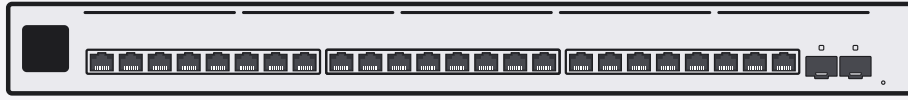

Pro Max 24 PoE

1x

a

2x

b

M4

8x

c